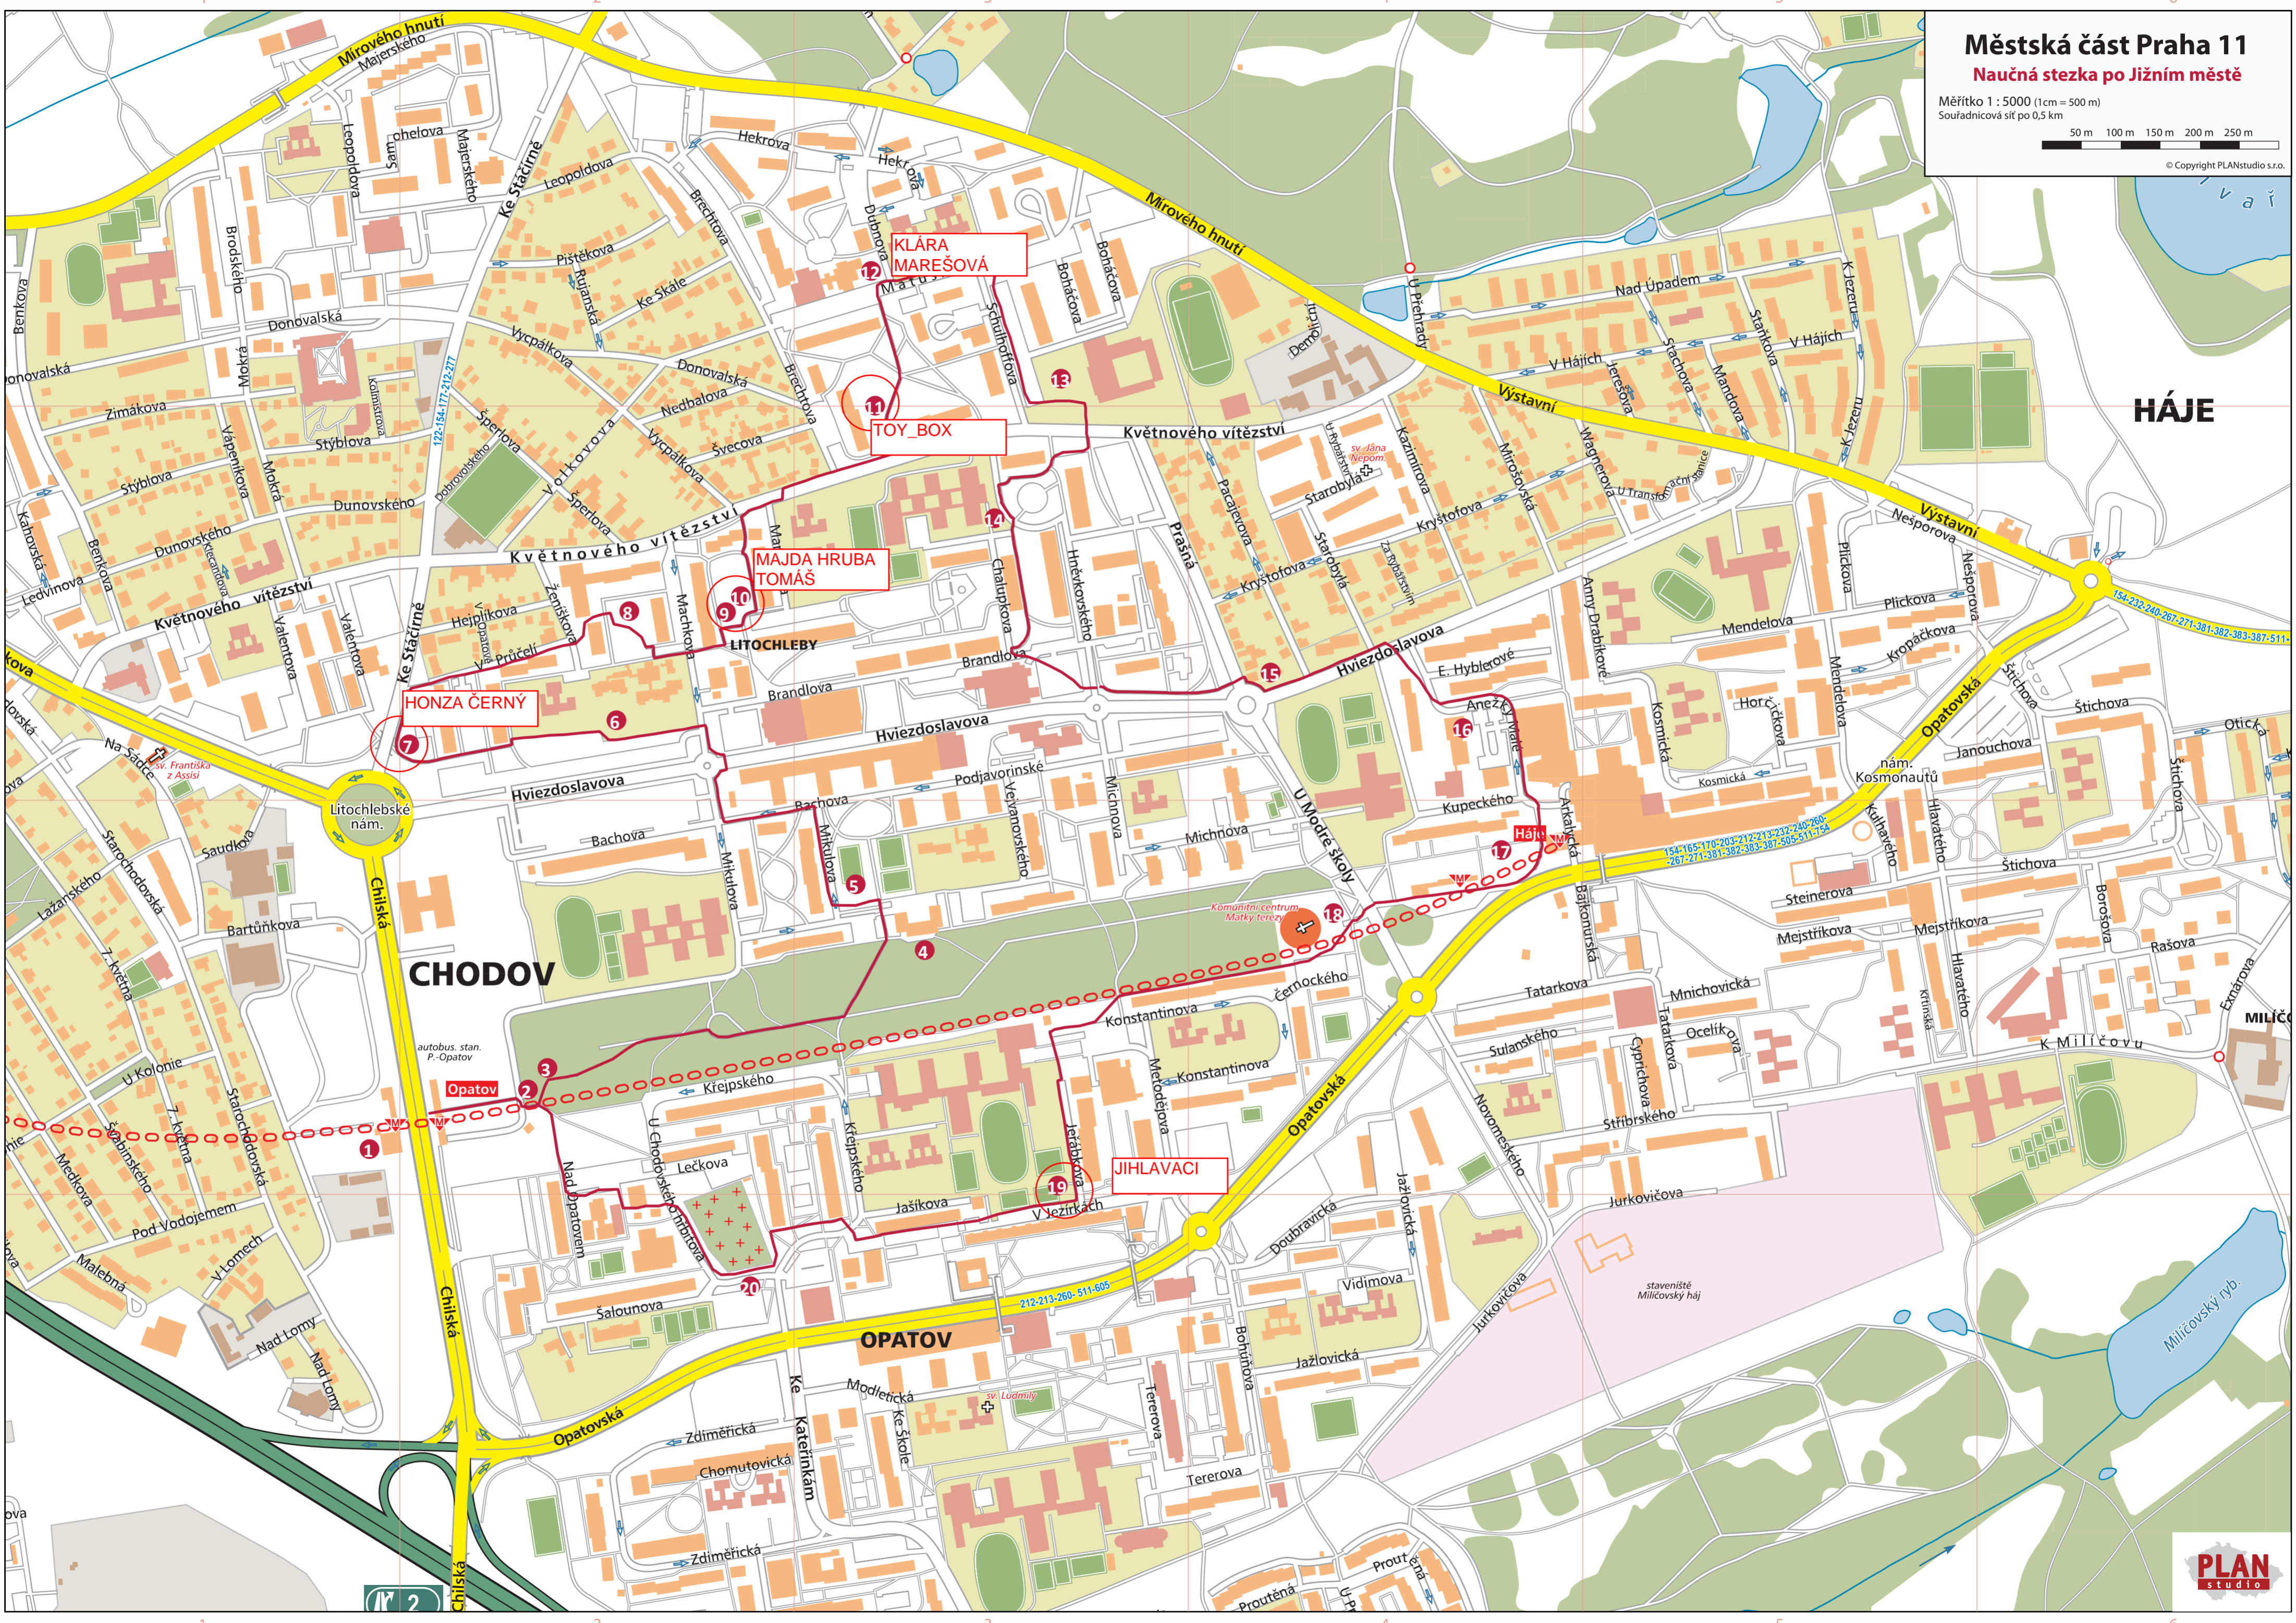

Městská část Praha 11

Naučná stezka po Jižním městě

Měřítko 1 : 5000 (1cm = 500 m)
Souřadnicová síť po 0,5 km

© Copyright PLANstudio s.r.o.

KLÁRA
MAREŠOVÁ

TOY_BOX

MAJDA HRUBA
TOMÁŠ

HONZA ČERNÝ

JIHLAVACI